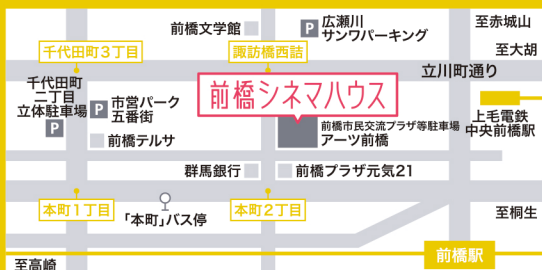

CINEMA TIMETABLE

番組表 2022年10月
2022.10.1 - 2022.11.4

10	1 土	2 日	3 月	4 休火	5 水	6 木	7 金	8 土	9 日	10 月	11 休火	12 水	13 木	14 金	15 土	16 日	17 月	18 休火	19 水	20 木	21 金	22 土	23 日	24 月	25 休火	26 水	27 木	28 金	29 土	30 日	31 月	11	1 休火	2 水	3 木	4 金				
	失われた時の中で (60分) ① 10:00 - 11:05 終了 ② 15:40 - 16:45 終了 10.1(土)2(日)10:00 上映終了後 坂田雅子監督舞台挨拶あり		神々の山嶺 (94分)〈吹替〉 11:40 - 13:20 終了		ロッキーVSドラゴ : ROCKY IV (94分)〈字幕〉 ① 13:40 - 15:20 終了 ② 19:05 - 20:45 終了		ガザ 素顔の日常 (92分)〈字幕〉 17:05 - 18:45 終了			あなたがここにいてほしい (105分) ① 10:00 - 11:50 終了 ② 15:45 - 17:35 終了		失われた時の中で (60分) ① 12:10 - 13:15 終了 ② 17:55 - 19:00 終了		アプローズ、アプローズ! 囚人たちの大舞台 (105分)〈字幕〉〈PG-12指定〉 ① 13:35 - 15:25 終了 ② 19:20 - 21:10 終了			アプローズ、アプローズ! 囚人たちの大舞台 (105分)〈字幕〉〈PG-12指定〉 ① 10:00 - 11:50 終了 ② 17:00 - 18:50 終了		あなたがここにいてほしい (105分) ① 12:10 - 14:00 終了 ② 19:10 - 21:00 終了		あなたと過ごした日に (136分)〈字幕〉 14:20 - 16:40 終了			ゆめパのじかん (90分) ① 10:00 - 11:35 終了 ② 19:15 - 20:50 終了		LOVE LIFE (123分) 11:55 - 14:05 終了		あなたと過ごした日に (136分)〈字幕〉 14:25 - 16:45 終了		二人ノ世界 (104分) 17:05 - 18:55 終了			二人ノ世界 (104分) 10:00 - 11:50 終了		空気殺人 TOXIC (108分)〈字幕〉 ① 12:10 - 14:05 終了 ② 19:00 - 20:55 終了		ゆめパのじかん (90分) 14:25 - 16:00 終了		LOVE LIFE (123分) 16:20 - 18:30 終了	

休 毎週火曜日は休館日です

※上映時間は目安です。多少前後する場合がありますが、ご了承ください。

※各回完全入れ替え制です。
 ※作品により料金異なることがあります。
 ※学生割引は学生証のご提示をお願い致します。

一般	¥1,700	大学専門学校生	¥1,400	高校生以下(3歳以上)	¥1,000
シニア(60歳以上)	¥1,000	障がい手帳お持ちの方(1名まで)	付き添い ¥1,000		¥1,000
定員	シアター0	116席	シアター1	56席	

アクセス

電車をご利用の方

JR 両毛線「前橋駅」より徒歩10分
 上毛電気鉄道 上毛線「中央前橋駅」より徒歩5分

バスをご利用の方

「本町」から徒歩2分、「坂下」から徒歩2分
 「元氣 21 北」から徒歩2分

自動車でご来館の方

関越自動車道「前橋IC」から車で約15分

[提携駐車場のご案内]