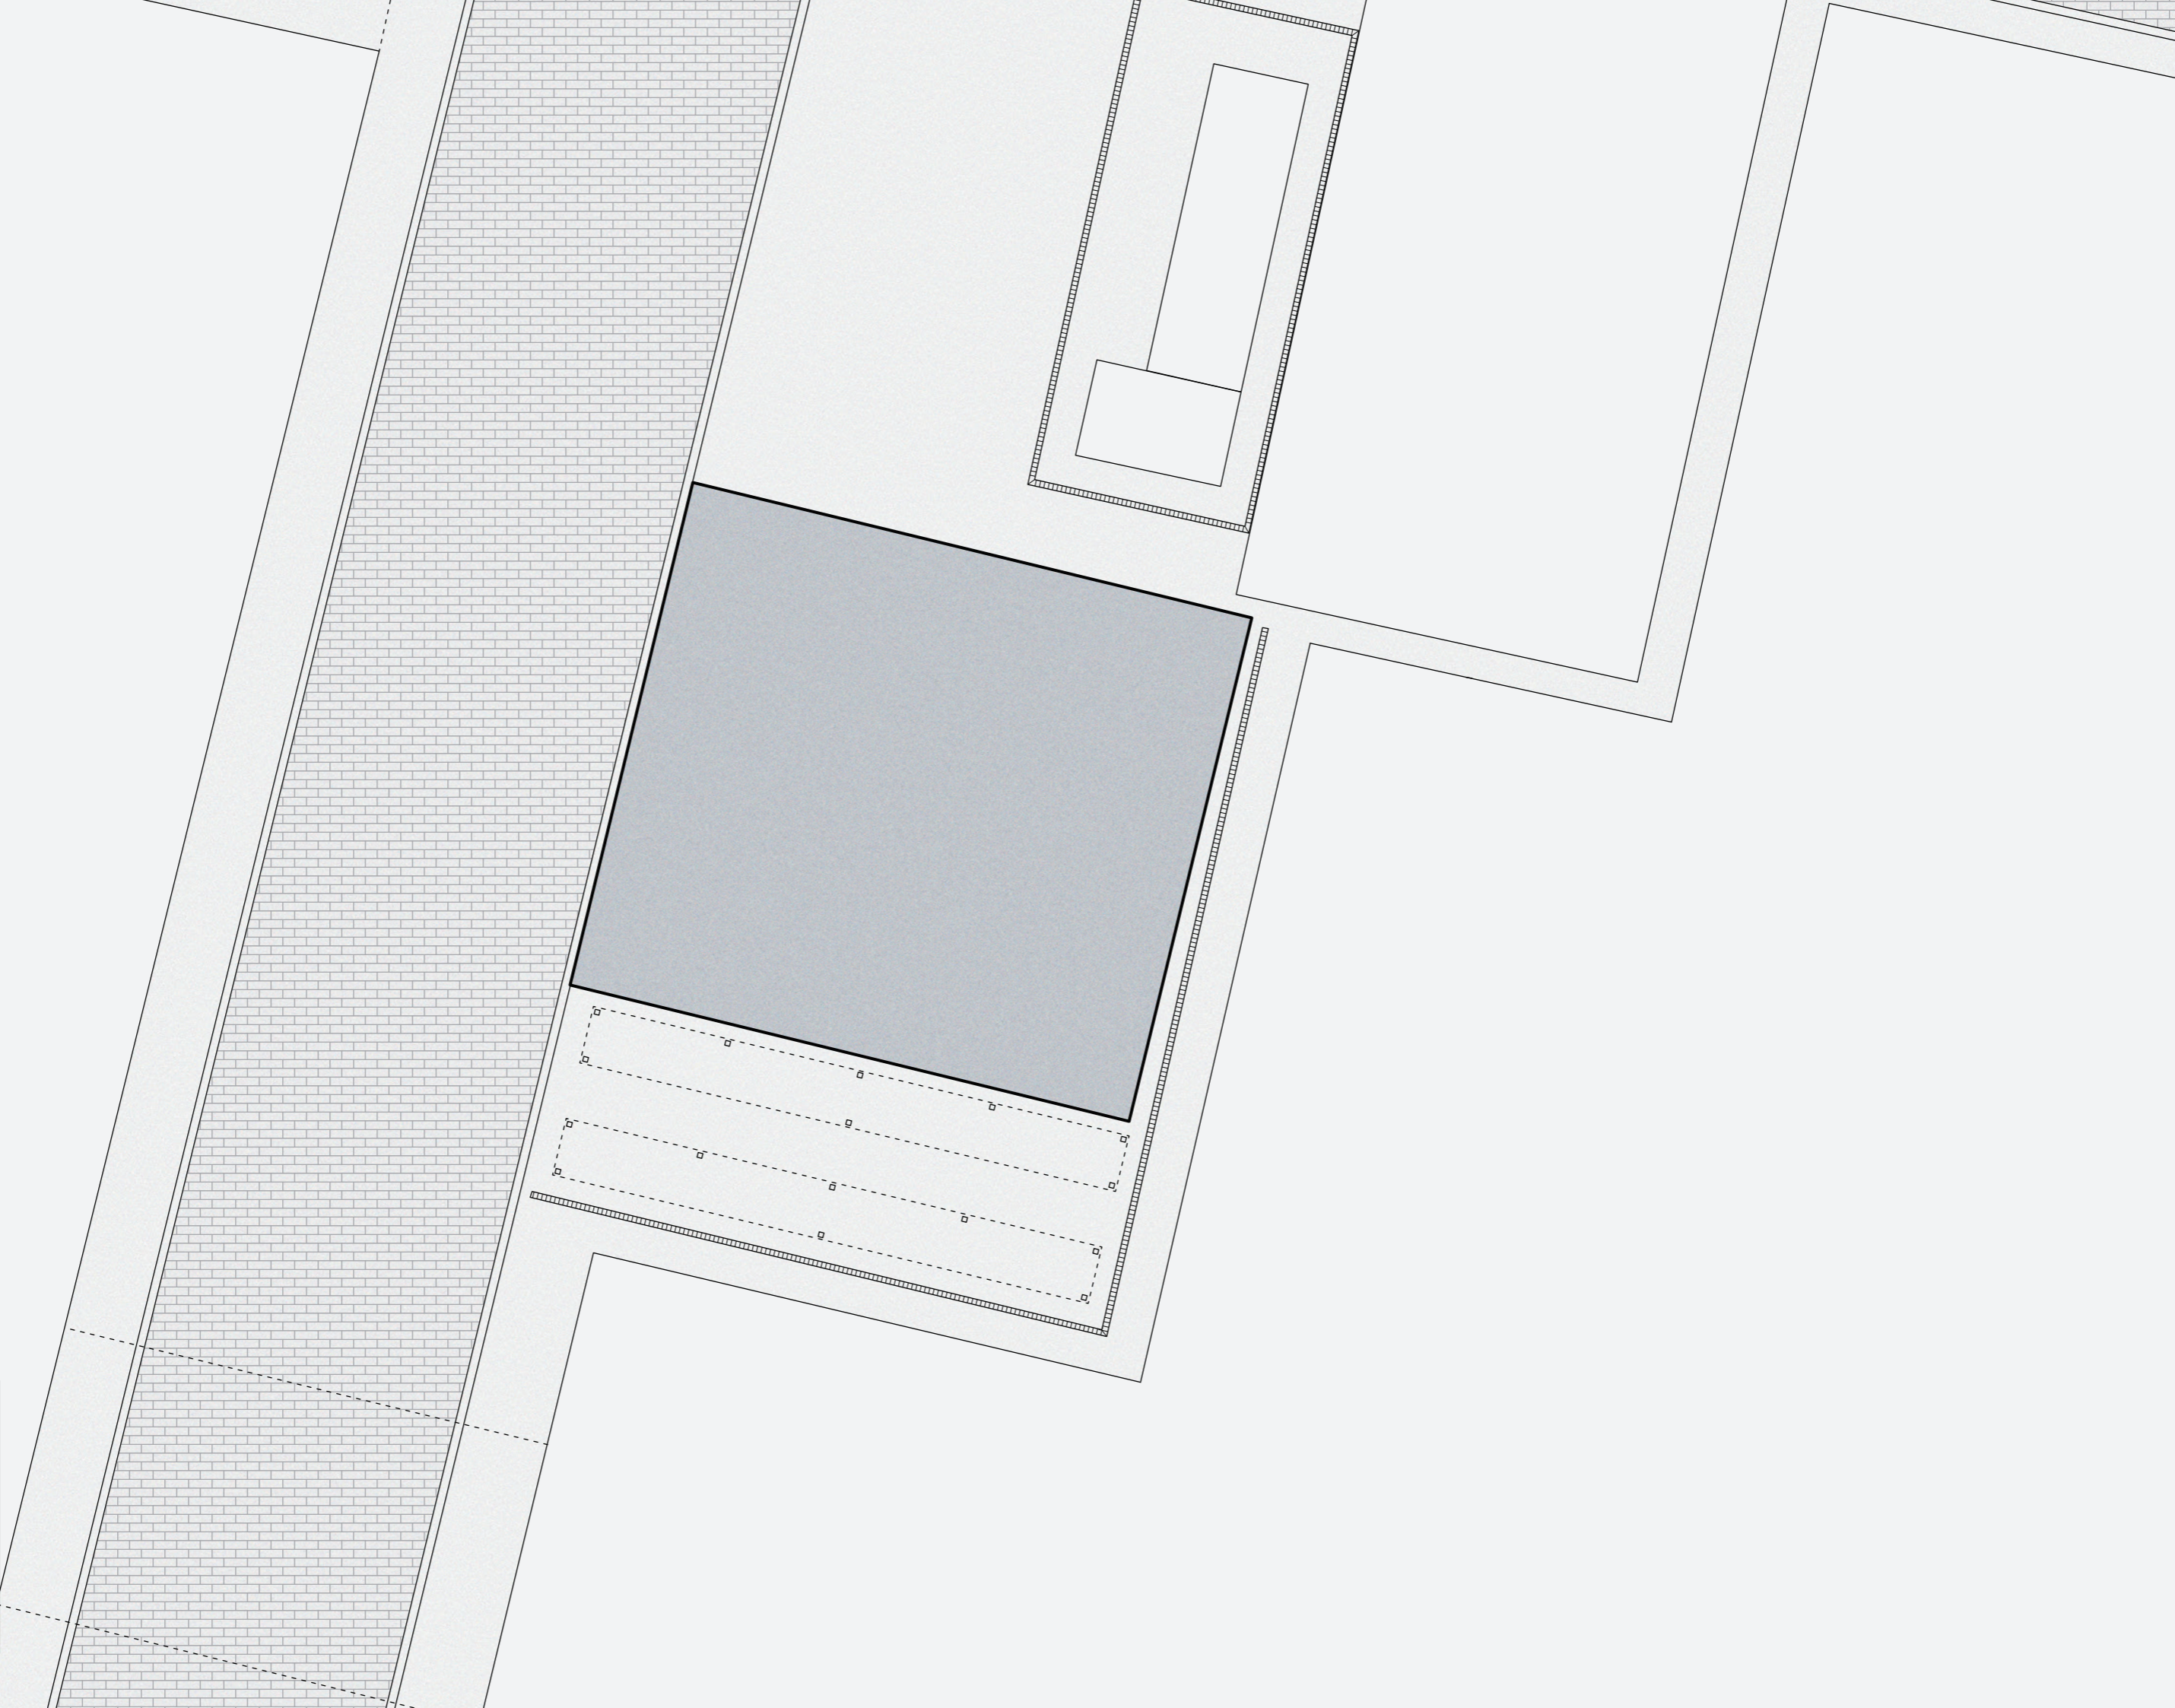

open site no.4

まちなか  
駐輪場

N

平面図  
S : 1/100

open site no.4

まちなか  
駐輪場

設備等配置図  
S : 1/100