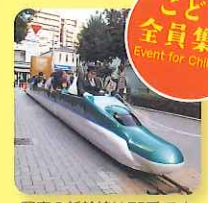

写真の新幹線はE5系です。

子ども
全員集合
Event for Children